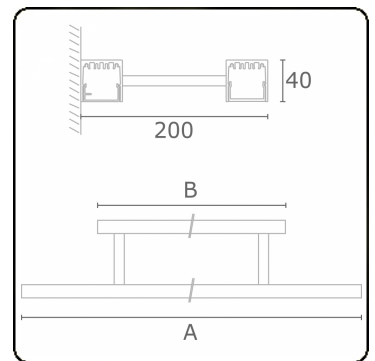

**Electric details**

Protection class	I
Supply	230V
Control gear box	Current driver DALI/TD

**Lamp details**

Lamptype	LED 4000K
Wattage	3,2W
Gross luminous flux	2010
Luminaire power	10,6W
Number	3
Lifetime LED module	L80/B10 > 72000h
Color tolerance	MacAdam 3
CRI	80

**Photometric details**

UGR	>19
CIE Fluxcode	49 80 96 100 66

**Dimensions**

A	874 mm
B	700 mm

**ENERGY**

Verrijgbaar op aanvraag.

Disponible sur demande.

Available on request.