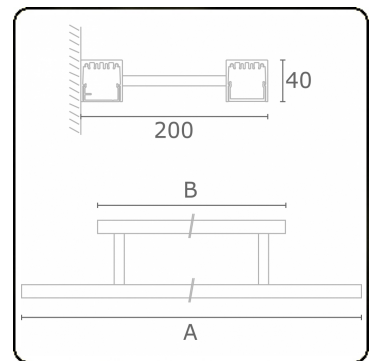

**Electric details**

Protection class	I
Supply	230V
Control gear box	Current driver DALI/TD

**Lamp details**

Lamptype	LED 3000K
Wattage	3,2W
Gross luminous flux	2560
Luminaire power	14,1W
Number	4
Lifetime LED module	L80/B10 > 72000h
Color tolerance	MacAdam 3
CRI	80

**Photometric details**

UGR	>19
CIE Fluxcode	49 80 96 100 66

**Dimensions**

A	1154 mm
B	700 mm

**ENERGY**

Verrijgbaar op aanvraag.

Disponible sur demande.

Available on request.