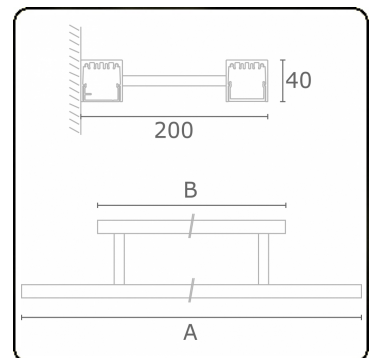

Lichttechnische gegevens

UGR	>19
CIE Fluxcode	49 80 96 100 66

Afmetingen

A	1154 mm
B	700 mm

ENERGY

Verrijgbaar op aanvraag.

Disponible sur demande.

Available on request.