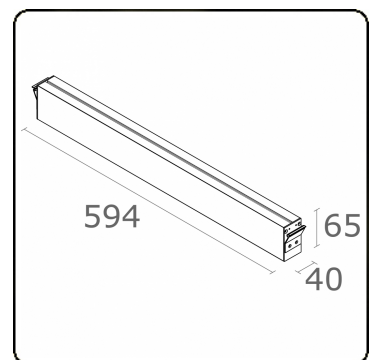

Maze - I - Pendel - satiné - HO 150mA - RAL
04.18000523-9999

Armatuurgegevens

Montage	Gependeld
Lichtuittreding	Direct
Afscherming	satiné plexi
Beschermingsgraad	IP 20
Behuizing	Aluminium
Afwerking	RAL kleur naar keuze
Keurmerken	CE, ISO 9001

Elektrische Gegevens

Veiligheidsklasse	I
Voeding	230V
Voorschakelapparaat	Stroomvoeding - 1 voedingspunt

Lampgegevens

Lamptype	LED 3000K
Wattage	3,2W
Bruto lichtstroom	1280
Armatuur vermogen	7W
Aantal	2
Levensduur LED module	L80/B10 > 72000h
Kleurtolerantie	MacAdam 3
CRI	80

Lichttechnische gegevens

CIE Fluxcode	49 80 96 100 66

ENERGY

Verrijgbaar op aanvraag.
Disponible sur demande.
Available on request.
Auf Anfrage.

WXYZ
kWh/1000h

MULTILINE® 2019/2015