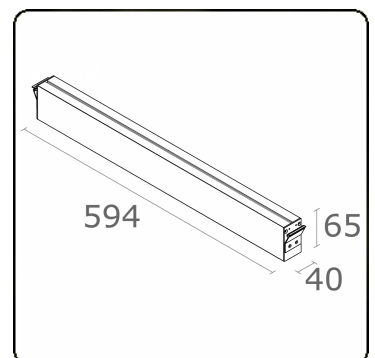

Maze - I - Pendel - satiné - HO 150mA - RAL
04.18000523-9999

Armatuurgegevens

Montage	Gependeld
Lichtuittreding	Direct
Afscherming	satiné plexi
Beschermingsgraad	IP 20
Behuizing	Aluminium
Afwerking	RAL kleur naar keuze
Keurmerken	CE, ISO 9001

Elektrische Gegevens

Veiligheidsklasse	I
Voeding	230V
Voorschakelapparaat	Stroomvoeding - 1 voedingspunt

Lampgegevens

Lamptype	LED 3000K
Wattage	3,2W
Bruto lichtstroom	1280
Armatuur vermogen	7W
Aantal	2
Levensduur LED module	L80/B10 > 72000h
Kleurtolerantie	MacAdam 3
CRI	80

Lichttechnische gegevens

CIE Fluxcode	49 80 96 100 66

ENERG

Verrijgbaar op aanvraag.

Disponible sur demande.

Available on request.

Auf Anfrage.

WXYZ
kWh/1000h

MULTILINE®

2019/2015