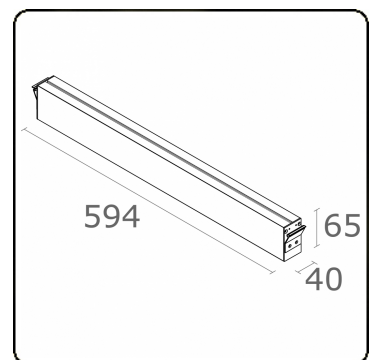

Maze - I - Pendel - satiniert - HO 150mA - RAL
04.18000523-9999

Leuchtendaten

Montage	Gependelt
Lichtaustritt	Direkt
Leuchten Abdeckung	satinierte Abdeckung
Schutzgrad	IP 20
Gehäuse	Aluminium
Verarbeitung	RAL Farbe nach Wahl
Prüfzeichen	CE, ISO 9001

Elektrische Eigenschaften

Schutzklasse	I
Einspeisung	230V
Vorschaltgerät	Einspeisung - 1 Anschlusspunkt

Lampeneigenschaften

Lamptyp	LED 3000K
Wattleistung	3,2W
Brutto Lichtstrom	1280
Lichtleistung Leuchte	7W
Anzahl	2
Lebensdauer LED Modul	L80/B10 > 72000h
Farbtoleranz	MacAdam 3
CRI	80

Lichttechnische Daten

CIE Fluxcode	49 80 96 100 66

ENERGY

Verrijgbaar op aanvraag.

Disponible sur demande.

Available on request.

Auf Anfrage.

WXYZ
kWh/1000h

MULTILINE®

2019/2015