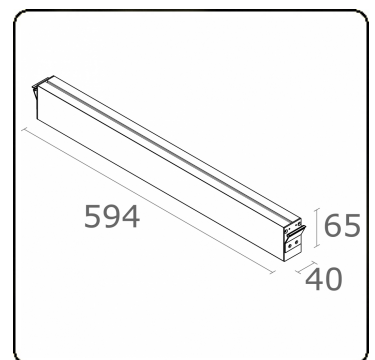

Maze - I - Pendel - satiné - HO 150mA - RAL
04.18000524-9999

Armatuurgegevens

Montage	Gependeld
Lichtuittreding	Direct
Afscherming	satiné plexi
Beschermingsgraad	IP 20
Behuizing	Aluminium
Afwerking	RAL kleur naar keuze
Keurmerken	CE, ISO 9001

Elektrische Gegevens

Veiligheidsklasse	I
Voeding	230V
Voorschakelapparaat	Stroomvoeding - 1 voedingspunt

Lampgegevens

Lamptype	LED 4000K
Wattage	3,2W
Bruto lichtstroom	1340
Armatuur vermogen	7W
Aantal	2
Levensduur LED module	L80/B10 > 72000h
Kleurtolerantie	MacAdam 3
CRI	80

Lichttechnische gegevens

CIE Fluxcode	49 80 96 100 66

ENERGY

Verrijgbaar op aanvraag.

Disponible sur demande.

Available on request.

Auf Anfrage.

WXYZ
kWh/1000h

MULTILINE®

2019/2015