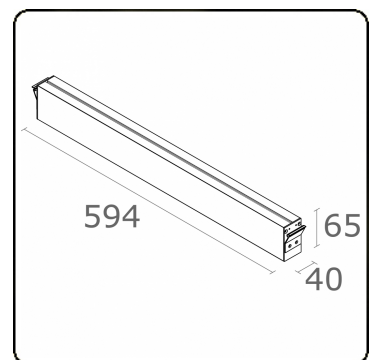

Maze - I - Pendel - satiniert - HO 150mA - RAL
04.18000524-9999

Leuchtendaten

Montage	Gependelt
Lichtaustritt	Direkt
Leuchten Abdeckung	satinierte Abdeckung
Schutzgrad	IP 20
Gehäuse	Aluminium
Verarbeitung	RAL Farbe nach Wahl
Prüfzeichen	CE, ISO 9001

Elektrische Eigenschaften

Schutzklasse	I
Einspeisung	230V
Vorschaltgerät	Einspeisung - 1 Anschlusspunkt

Lampeneigenschaften

Lamptyp	LED 4000K
Wattleistung	3,2W
Brutto Lichtstrom	1340
Lichtleistung Leuchte	7W
Anzahl	2
Lebensdauer LED Modul	L80/B10 > 72000h
Farbtoleranz	MacAdam 3
CRI	80

Lichttechnische Daten

CIE Fluxcode	49 80 96 100 66

ENERGY

Verrijgbaar op aanvraag.
Disponible sur demande.
Available on request.
Auf Anfrage.

WXYZ
kWh/1000h

MULTILINE® 2019/2015