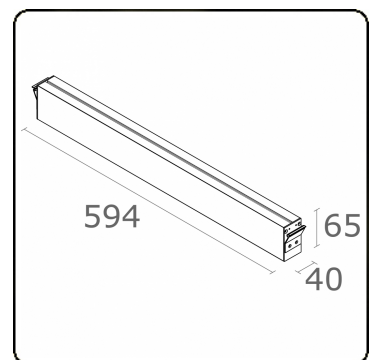

Maze - I - Pendel - satiné - HO 150mA - RAL
04.18004523-9999

Armatuurgegevens

Montage	Gependeld
Lichtuittreding	Direct
Afscherming	satiné plexi
Beschermingsgraad	IP 20
Behuizing	Aluminium
Afwerking	RAL kleur naar keuze
Keurmerken	CE, ISO 9001

Elektrische Gegevens

Veiligheidsklasse	I
Voeding	230V
Voorschakelapparaat	Stroomvoeding DALI - 1 voedingspunt

Lampgegevens

Lamptype	LED 3000K
Wattage	3,2W
Bruto lichtstroom	1280
Armatuur vermogen	7W
Aantal	2
Levensduur LED module	L80/B10 > 72000h
Kleurtolerantie	MacAdam 3
CRI	80

Lichttechnische gegevens

CIE Fluxcode	49 80 96 100 66

ENERGY

Verkrijgbaar op aanvraag.

Disponible sur demande.

Available on request.

Auf Anfrage.

WXYZ
kWh/1000h

MULTILINE®

2019/2015