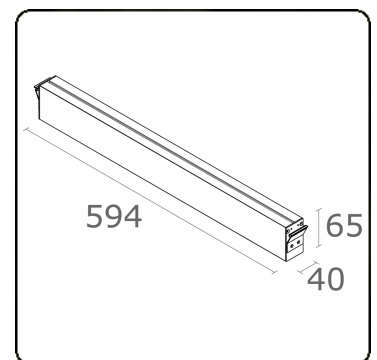

Maze - I - Pendel - satiné - HO 150mA - RAL
04.18004523-9999

Armatuurgegevens

Montage	Gependeld
Lichtuittreding	Direct
Afscherming	satiné plexi
Beschermingsgraad	IP 20
Behuizing	Aluminium
Afwerking	RAL kleur naar keuze
Keurmerken	CE, ISO 9001

Elektrische Gegevens

Veiligheidsklasse	I
Voeding	230V
Voorschakelapparaat	Stroomvoeding DALI - 1 voedingspunt

Lampgegevens

Lamptype	LED 3000K
Wattage	3,2W
Bruto lichtstroom	1280
Armatuur vermogen	7W
Aantal	2
Levensduur LED module	L80/B10 > 72000h
Kleurtolerantie	MacAdam 3
CRI	80

Lichttechnische gegevens

CIE Fluxcode	49 80 96 100 66

ENERGY

Verkrijgbaar op aanvraag.

Disponible sur demande.

Available on request.

Auf Anfrage.

WXYZ
kWh/1000h

MULTILINE®

2019/2015