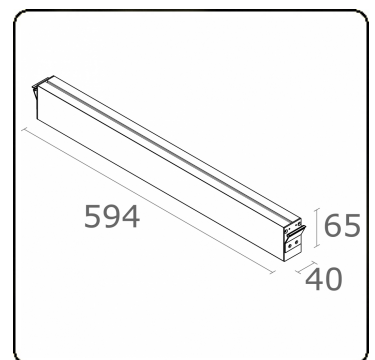

Maze - I - Pendel - satiniert - HO 150mA - RAL
04.18004523-9999

Leuchtendaten

Montage	Gependelt
Lichtaustritt	Direkt
Leuchten Abdeckung	satinierte Abdeckung
Schutzgrad	IP 20
Gehäuse	Aluminium
Verarbeitung	RAL Farbe nach Wahl
Prüfzeichen	CE, ISO 9001

Elektrische Eigenschaften

Schutzklasse	I
Einspeisung	230V
Vorschaltgerät	Einspeisung DALI - 1 Anschlusspunkt

Lampeneigenschaften

Lamptyp	LED 3000K
Wattleistung	3,2W
Brutto Lichtstrom	1280
Lichtleistung Leuchte	7W
Anzahl	2
Lebensdauer LED Modul	L80/B10 > 72000h
Farbtoleranz	MacAdam 3
CRI	80

Lichttechnische Daten

CIE Fluxcode	49 80 96 100 66

ENERGY

Verrijgbaar op aanvraag.

Disponible sur demande.

Available on request.

Auf Anfrage.

WXYZ
kWh/1000h

MULTILINE®

2019/2015