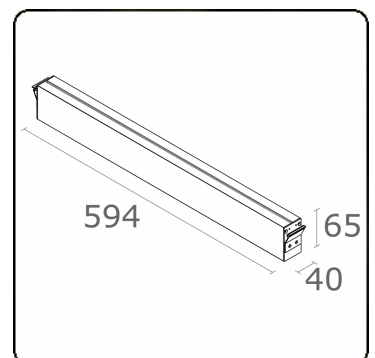

Maze - I - Pendel - satiné - HO 150mA - RAL
04.18004524-9999

Armatuurgegevens

Montage	Gependeld
Lichtuittreding	Direct
Afscherming	satiné plexi
Beschermingsgraad	IP 20
Behuizing	Aluminium
Afwerking	RAL kleur naar keuze
Keurmerken	CE, ISO 9001

Elektrische Gegevens

Veiligheidsklasse	I
Voeding	230V
Voorschakelapparaat	Stroomvoeding DALI - 1 voedingspunt

Lampgegevens

Lamptype	LED 4000K
Wattage	3,2W
Bruto lichtstroom	1340
Armatuur vermogen	7W
Aantal	2
Levensduur LED module	L80/B10 > 72000h
Kleurtolerantie	MacAdam 3
CRI	80

Lichttechnische gegevens

CIE Fluxcode	49 80 96 100 66

ENERGY

Verrijgbaar op aanvraag.
Disponible sur demande.
Available on request.
Auf Anfrage.

WXYZ
kWh/1000h

MULTILINE® 2019/2015