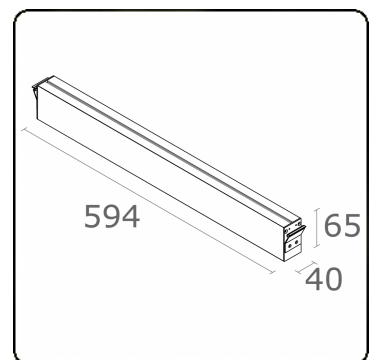

Maze - I - Pendel - satiniert - HO 150mA - RAL
04.18004524-9999

Leuchtendaten

Montage	Gependelt
Lichtaustritt	Direkt
Leuchten Abdeckung	satinierte Abdeckung
Schutzgrad	IP 20
Gehäuse	Aluminium
Verarbeitung	RAL Farbe nach Wahl
Prüfzeichen	CE, ISO 9001

Elektrische Eigenschaften

Schutzklasse	I
Einspeisung	230V
Vorschaltgerät	Einspeisung DALI - 1 Anschlusspunkt

Lampeneigenschaften

Lamptyp	LED 4000K
Wattleistung	3,2W
Brutto Lichtstrom	1340
Lichtleistung Leuchte	7W
Anzahl	2
Lebensdauer LED Modul	L80/B10 > 72000h
Farbtoleranz	MacAdam 3
CRI	80

Lichttechnische Daten

CIE Fluxcode	49 80 96 100 66

ENERGY

Verrijgbaar op aanvraag.
Disponible sur demande.
Available on request.
Auf Anfrage.

WXYZ
kWh/1000h

MULTILINE® 2019/2015