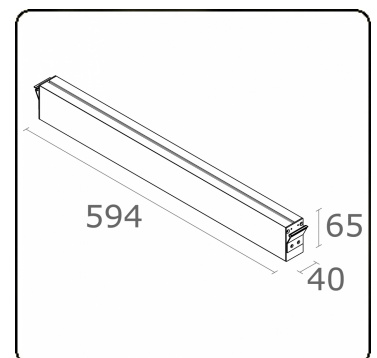

Maze - I - Pendel - satiné - HO 150mA - RAL
04.18006523-9999

Armatuurgegevens

Montage	Gependeld
Lichtuittreding	Direct
Afscherming	satiné plexi
Beschermingsgraad	IP 20
Behuizing	Aluminium
Afwerking	RAL kleur naar keuze
Keurmerken	CE, ISO 9001

Elektrische Gegevens

Veiligheidsklasse	I
Voeding	230V
Voorschakelapparaat	Stroomvoeding - 2 voedingspunten

Lampgegevens

Lamptype	LED 3000K
Wattage	3,2W
Bruto lichtstroom	1280
Armatuur vermogen	7W
Aantal	2
Levensduur LED module	L80/B10 > 72000h
Kleurtolerantie	MacAdam 3
CRI	80

Lichttechnische gegevens

CIE Fluxcode	49 80 96 100 66

ENERG

Verrijgbaar op aanvraag.

Disponible sur demande.

Available on request.

Auf Anfrage.

WXYZ
kWh/1000h

MULTILINE®

2019/2015