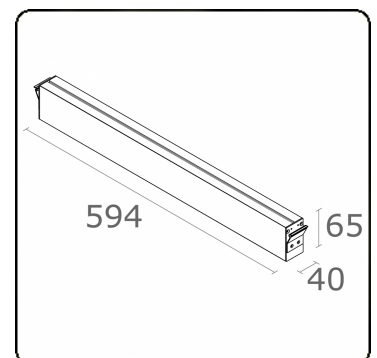

Maze - I - Pendel - satiné - HO 150mA - RAL
04.18006524-9999

Armatuurgegevens

Montage	Gependeld
Lichtuittreding	Direct
Afscherming	satiné plexi
Beschermingsgraad	IP 20
Behuizing	Aluminium
Afwerking	RAL kleur naar keuze
Keurmerken	CE, ISO 9001

Elektrische Gegevens

Veiligheidsklasse	I
Voeding	230V
Voorschakelapparaat	Stroomvoeding - 2 voedingspunten

Lampgegevens

Lamptype	LED 4000K
Wattage	3,2W
Bruto lichtstroom	1340
Armatuur vermogen	7W
Aantal	2
Levensduur LED module	L80/B10 > 72000h
Kleurtolerantie	MacAdam 3
CRI	80

Lichttechnische gegevens

CIE Fluxcode	49 80 96 100 66

ENERGY

Verrijgbaar op aanvraag.

Disponible sur demande.

Available on request.

Auf Anfrage.

WXYZ
kWh/1000h

MULTILINE®

2019/2015