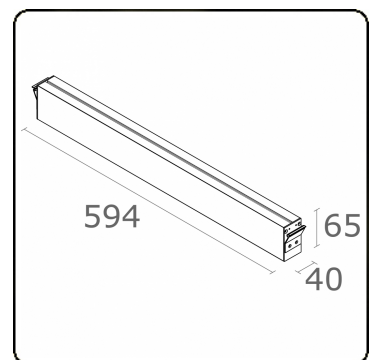

Maze - I - Pendel - satiné - HO 150mA - RAL
04.18007523-9999

Armatuurgegevens

Montage	Gependeld
Lichtuittreding	Direct
Afscherming	satiné plexi
Beschermingsgraad	IP 20
Behuizing	Aluminium
Afwerking	RAL kleur naar keuze
Keurmerken	CE, ISO 9001

Elektrische Gegevens

Veiligheidsklasse	I
Voeding	230V
Voorschakelapparaat	Stroomvoeding DALI - 2 voedingspunten

Lampgegevens

Lamptype	LED 3000K
Wattage	3,2W
Bruto lichtstroom	1280
Armatuur vermogen	7W
Aantal	2
Levensduur LED module	L80/B10 > 72000h
Kleurtolerantie	MacAdam 3
CRI	80

Lichttechnische gegevens

CIE Fluxcode	49 80 96 100 66

ENERGY

Verkrijgbaar op aanvraag.

Disponible sur demande.

Available on request.

Auf Anfrage.

WXYZ
kWh/1000h

MULTILINE®

2019/2015