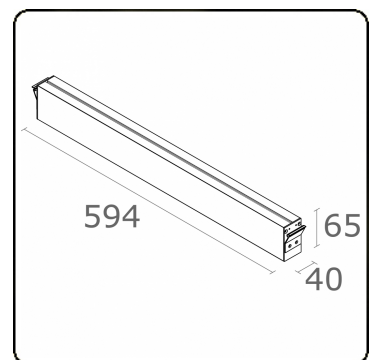

Maze - I - Pendel - satiné - HO 150mA - RAL
04.18007524-9999

Armatuurgegevens

Montage	Gependeld
Lichtuittreding	Direct
Afscherming	satiné plexi
Beschermingsgraad	IP 20
Behuizing	Aluminium
Afwerking	RAL kleur naar keuze
Keurmerken	CE, ISO 9001

Elektrische Gegevens

Veiligheidsklasse	I
Voeding	230V
Voorschakelapparaat	Stroomvoeding DALI - 2 voedingspunten

Lampgegevens

Lamptype	LED 4000K
Wattage	3,2W
Bruto lichtstroom	1340
Armatuur vermogen	7W
Aantal	2
Levensduur LED module	L80/B10 > 72000h
Kleurtolerantie	MacAdam 3
CRI	80

Lichttechnische gegevens

CIE Fluxcode	49 80 96 100 66

ENERGY

Verrijgbaar op aanvraag.

Disponible sur demande.

Available on request.

Auf Anfrage.

WXYZ
kWh/1000h

MULTILINE®

2019/2015