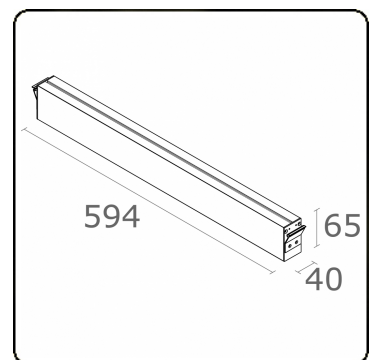

Maze - I - Pendel - satiné - HO 150mA - RAL
04.18007524-9999

Armatuurgegevens

Montage	Gependeld
Lichtuittreding	Direct
Afscherming	satiné plexi
Beschermingsgraad	IP 20
Behuizing	Aluminium
Afwerking	RAL kleur naar keuze
Keurmerken	CE, ISO 9001

Elektrische Gegevens

Veiligheidsklasse	I
Voeding	230V
Voorschakelapparaat	Stroomvoeding DALI - 2 voedingspunten

Lampgegevens

Lamptype	LED 4000K
Wattage	3,2W
Bruto lichtstroom	1340
Armatuur vermogen	7W
Aantal	2
Levensduur LED module	L80/B10 > 72000h
Kleurtolerantie	MacAdam 3
CRI	80

Lichttechnische gegevens

CIE Fluxcode	49 80 96 100 66

ENERGY

Verrijgbaar op aanvraag.

Disponible sur demande.

Available on request.

Auf Anfrage.

WXYZ
kWh/1000h

MULTILINE®

2019/2015