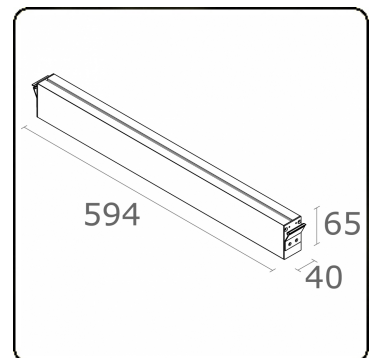

Maze - I - Pendel - satiniert - HO 150mA - RAL
04.18007524-9999

Leuchtendaten

Montage	Gependelt
Lichtaustritt	Direkt
Leuchten Abdeckung	satinierte Abdeckung
Schutzgrad	IP 20
Gehäuse	Aluminium
Verarbeitung	RAL Farbe nach Wahl
Prüfzeichen	CE, ISO 9001

Elektrische Eigenschaften

Schutzklasse	I
Einspeisung	230V
Vorschaltgerät	Einspeisung DALI - 2 Anschlusspunkte

Lampeneigenschaften

Lamptyp	LED 4000K
Wattleistung	3,2W
Brutto Lichtstrom	1340
Lichtleistung Leuchte	7W
Anzahl	2
Lebensdauer LED Modul	L80/B10 > 72000h
Farbtoleranz	MacAdam 3
CRI	80

Lichttechnische Daten

CIE Fluxcode	49 80 96 100 66

ENERGY

Verrijgbaar op aanvraag.

Disponible sur demande.

Available on request.

Auf Anfrage.

WXYZ
kWh/1000h

MULTILINE®

2019/2015