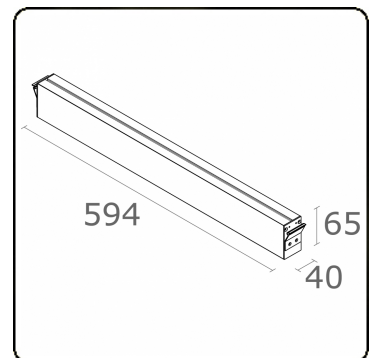

Maze - I - Pendel - satiniert - HO 150mA - RAL
04.18007524-9999

Leuchtendaten

Montage	Gependelt
Lichtaustritt	Direkt
Leuchten Abdeckung	satinierte Abdeckung
Schutzgrad	IP 20
Gehäuse	Aluminium
Verarbeitung	RAL Farbe nach Wahl
Prüfzeichen	CE, ISO 9001

Elektrische Eigenschaften

Schutzklasse	I
Einspeisung	230V
Vorschaltgerät	Einspeisung DALI - 2 Anschlusspunkte

Lampeneigenschaften

Lamptyp	LED 4000K
Wattleistung	3,2W
Brutto Lichtstrom	1340
Lichtleistung Leuchte	7W
Anzahl	2
Lebensdauer LED Modul	L80/B10 > 72000h
Farbtoleranz	MacAdam 3
CRI	80

Lichttechnische Daten

CIE Fluxcode	49 80 96 100 66

ENERGY

A
B Verrijgbaar op aanvraag.
C Disponible sur demande.
D
E Available on request.
F Auf Anfrage.
G

WXYZ
kWh/1000h

MULTILINE® 2019/2015