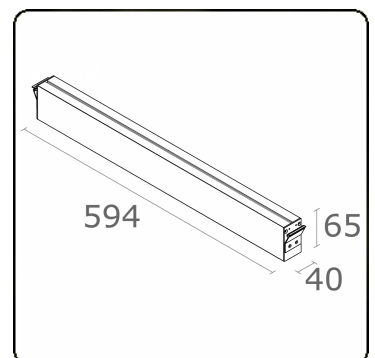

Maze - I - Opbouw - satiné - HO 150mA - RAL
05.18000523-9999

Armatuurgegevens

Montage	Plafond
Lichtuittreding	Direct
Afscherming	satiné plexi
Beschermingsgraad	IP 20
Behuizing	Aluminium
Afwerking	RAL kleur naar keuze
Keurmerken	CE, ISO 9001

Elektrische Gegevens

Veiligheidsklasse	I
Voeding	230V
Voorschakelapparaat	Stroomvoeding - 1 voedingspunt

Lampgegevens

Lamptype	LED 3000K
Wattage	3,2W
Bruto lichtstroom	1280
Armatuur vermogen	7W
Aantal	2
Levensduur LED module	L80/B10 > 72000h
Kleurtolerantie	MacAdam 3
CRI	80

Lichttechnische gegevens

CIE Fluxcode	49 80 96 100 66

ENERG

Verrijgbaar op aanvraag.

Disponible sur demande.

Available on request.

Auf Anfrage.

WXYZ
kWh/1000h

MULTILINE®

2019/2015