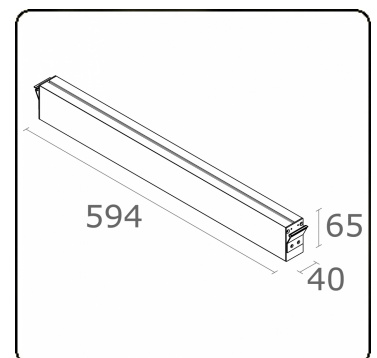

Maze - I - Opbouw - satiné - HO 150mA - RAL
05.18000524-9999

Armatuurgegevens

Montage	Plafond
Lichtuittreding	Direct
Afscherming	satiné plexi
Beschermingsgraad	IP 20
Behuizing	Aluminium
Afwerking	RAL kleur naar keuze
Keurmerken	CE, ISO 9001

Elektrische Gegevens

Veiligheidsklasse	I
Voeding	230V
Voorschakelapparaat	Stroomvoeding - 1 voedingspunt

Lampgegevens

Lamptype	LED 4000K
Wattage	3,2W
Bruto lichtstroom	1340
Armatuur vermogen	7W
Aantal	2
Levensduur LED module	L80/B10 > 72000h
Kleurtolerantie	MacAdam 3
CRI	80

Lichttechnische gegevens

CIE Fluxcode	49 80 96 100 66

ENERGY

Verrijgbaar op aanvraag.

Disponible sur demande.

Available on request.

Auf Anfrage.

WXYZ
kWh/1000h

MULTILINE®

2019/2015