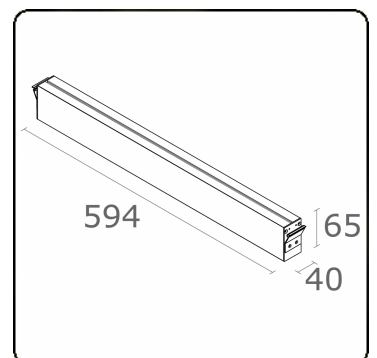

Maze - I - Opbouw - satiné - HO 150mA - RAL
05.18000524-9999

Armatuurgegevens

Montage	Plafond
Lichtuittreding	Direct
Afscherming	satiné plexi
Beschermingsgraad	IP 20
Behuizing	Aluminium
Afwerking	RAL kleur naar keuze
Keurmerken	CE, ISO 9001

Elektrische Gegevens

Veiligheidsklasse	I
Voeding	230V
Voorschakelapparaat	Stroomvoeding - 1 voedingspunt

Lampgegevens

Lamptype	LED 4000K
Wattage	3,2W
Bruto lichtstroom	1340
Armatuur vermogen	7W
Aantal	2
Levensduur LED module	L80/B10 > 72000h
Kleurtolerantie	MacAdam 3
CRI	80

Lichttechnische gegevens

CIE Fluxcode	49 80 96 100 66

ENERGY

Verrijgbaar op aanvraag.

Disponible sur demande.

Available on request.

Auf Anfrage.

WXYZ
kWh/1000h

MULTILINE®

2019/2015