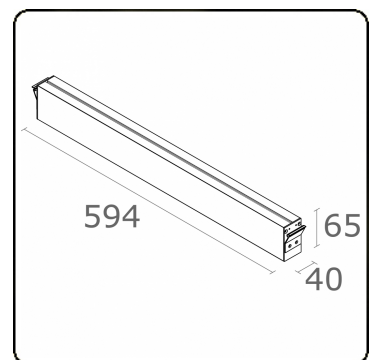

Maze - I - Aufbau - satiniert - HO 150mA - RAL
05.18000524-9999

Leuchtendaten

Montage	Decke
Lichtaustritt	Direkt
Leuchten Abdeckung	satinierte Abdeckung
Schutzgrad	IP 20
Gehäuse	Aluminium
Verarbeitung	RAL Farbe nach Wahl
Prüfzeichen	CE, ISO 9001

Elektrische Eigenschaften

Schutzklasse	I
Einspeisung	230V
Vorschaltgerät	Einspeisung - 1 Anschlusspunkt

Lampeneigenschaften

Lamptyp	LED 4000K
Wattleistung	3,2W
Brutto Lichtstrom	1340
Lichtleistung Leuchte	7W
Anzahl	2
Lebensdauer LED Modul	L80/B10 > 72000h
Farbtoleranz	MacAdam 3
CRI	80

Lichttechnische Daten

CIE Fluxcode	49 80 96 100 66

ENERGY

Verrijgbaar op aanvraag.

Disponible sur demande.

Available on request.

Auf Anfrage.

WXYZ
kWh/1000h

MULTILINE®

2019/2015