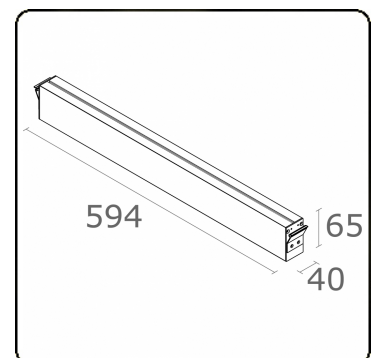

Maze - I - Opbouw - satiné - HO 150mA - RAL
05.18004524-9999

Armatuurgegevens

Montage	Plafond
Lichtuittreding	Direct
Afscherming	satiné plexi
Beschermingsgraad	IP 20
Behuizing	Aluminium
Afwerking	RAL kleur naar keuze
Keurmerken	CE, ISO 9001

Elektrische Gegevens

Veiligheidsklasse	I
Voeding	230V
Voorschakelapparaat	Stroomvoeding DALI - 1 voedingspunt

Lampgegevens

Lamptype	LED 4000K
Wattage	3,2W
Bruto lichtstroom	1350
Armatuur vermogen	7W
Aantal	2
Levensduur LED module	L80/B10 > 72000h
Kleurtolerantie	MacAdam 3
CRI	80

Lichttechnische gegevens

CIE Fluxcode	49 80 96 100 66

ENERGY

Verrijgbaar op aanvraag.

Disponible sur demande.

Available on request.

Auf Anfrage.

WXYZ
kWh/1000h

MULTILINE®

2019/2015