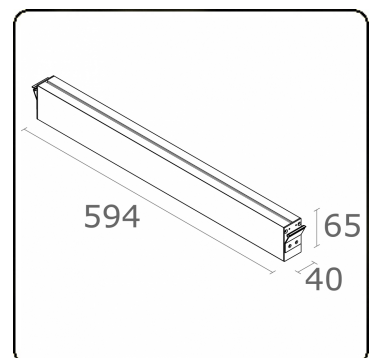

Maze - I - Opbouw - satiné - HO 150mA - RAL
05.18004524-9999

Armatuurgegevens

Montage	Plafond
Lichtuittreding	Direct
Afscherming	satiné plexi
Beschermingsgraad	IP 20
Behuizing	Aluminium
Afwerking	RAL kleur naar keuze
Keurmerken	CE, ISO 9001

Elektrische Gegevens

Veiligheidsklasse	I
Voeding	230V
Voorschakelapparaat	Stroomvoeding DALI - 1 voedingspunt

Lampgegevens

Lamptype	LED 4000K
Wattage	3,2W
Bruto lichtstroom	1340
Armatuur vermogen	7W
Aantal	2
Levensduur LED module	L80/B10 > 72000h
Kleurtolerantie	MacAdam 3
CRI	80

Lichttechnische gegevens

CIE Fluxcode	49 80 96 100 66

ENERGY

Verrijgbaar op aanvraag.

Disponible sur demande.

Available on request.

Auf Anfrage.

WXYZ
kWh/1000h

MULTILINE®

2019/2015