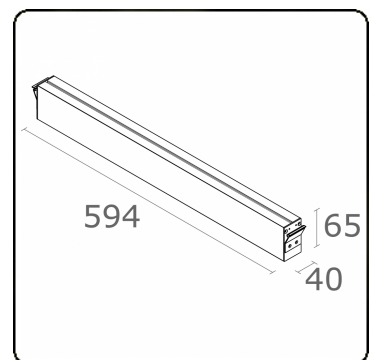

Maze - I - Aufbau - satiniert - HO 150mA - RAL
05.18004524-9999

Leuchtendaten

Montage	Decke
Lichtaustritt	Direkt
Leuchten Abdeckung	satinierte Abdeckung
Schutzgrad	IP 20
Gehäuse	Aluminium
Verarbeitung	RAL Farbe nach Wahl
Prüfzeichen	CE, ISO 9001

Elektrische Eigenschaften

Schutzklasse	I
Einspeisung	230V
Vorschaltgerät	Einspeisung DALI - 1 Anschlusspunkt

Lampeneigenschaften

Lamptyp	LED 4000K
Wattleistung	3,2W
Brutto Lichtstrom	1340
Lichtleistung Leuchte	7W
Anzahl	2
Lebensdauer LED Modul	L80/B10 > 72000h
Farbtoleranz	MacAdam 3
CRI	80

Lichttechnische Daten

CIE Fluxcode	49 80 96 100 66

ENERGY

Verrijgbaar op aanvraag.

Disponible sur demande.

Available on request.

Auf Anfrage.

WXYZ
kWh/1000h

MULTILINE® 2019/2015