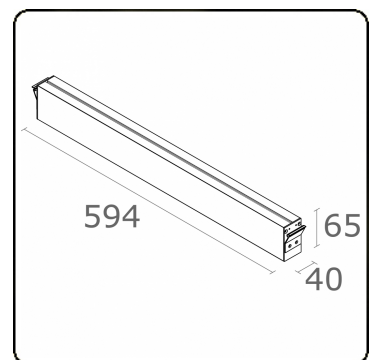

Maze - I - Aufbau - satiniert - HO 150mA - RAL
05.18004524-9999

Leuchtendaten

Montage	Decke
Lichtaustritt	Direkt
Leuchten Abdeckung	satinierte Abdeckung
Schutzgrad	IP 20
Gehäuse	Aluminium
Verarbeitung	RAL Farbe nach Wahl
Prüfzeichen	CE, ISO 9001

Elektrische Eigenschaften

Schutzklasse	I
Einspeisung	230V
Vorschaltgerät	Einspeisung DALI - 1 Anschlusspunkt

Lampeneigenschaften

Lamptyp	LED 4000K
Wattleistung	3,2W
Brutto Lichtstrom	1350
Lichtleistung Leuchte	7W
Anzahl	2
Lebensdauer LED Modul	L80/B10 > 72000h
Farbtoleranz	MacAdam 3
CRI	80

Lichttechnische Daten

CIE Fluxcode	49 80 96 100 66

ENERGY

Verrijgbaar op aanvraag.

Disponible sur demande.

Available on request.

Auf Anfrage.

WXYZ
kWh/1000h

MULTILINE®

2019/2015