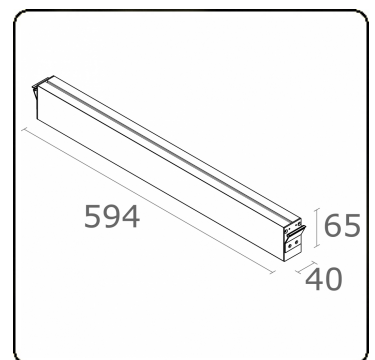

Maze - I - Opbouw - satiné - HO 150mA - RAL
05.18006523-9999

Armatuurgegevens

Montage	Plafond
Lichtuittreding	Direct
Afscherming	satiné plexi
Beschermingsgraad	IP 20
Behuizing	Aluminium
Afwerking	RAL kleur naar keuze
Keurmerken	CE, ISO 9001

Elektrische Gegevens

Veiligheidsklasse	I
Voeding	230V
Voorschakelapparaat	Stroomvoeding - 2 voedingspunten

Lampgegevens

Lamptype	LED 3000K
Wattage	3,2W
Bruto lichtstroom	1270
Armatuur vermogen	7W
Aantal	2
Levensduur LED module	L80/B10 > 72000h
Kleurtolerantie	MacAdam 3
CRI	80

Lichttechnische gegevens

CIE Fluxcode	49 80 96 100 66

ENERGY

Verrijgbaar op aanvraag.

Disponible sur demande.

Available on request.

Auf Anfrage.

WXYZ
kWh/1000h

MULTILINE®

2019/2015