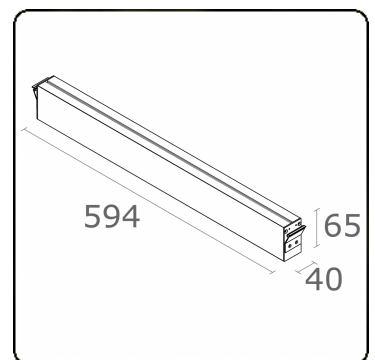

Maze - I - Opbouw - satiné - HO 150mA - RAL
05.18006523-9999

Armatuurgegevens

Montage	Plafond
Lichtuittreding	Direct
Afscherming	satiné plexi
Beschermingsgraad	IP 20
Behuizing	Aluminium
Afwerking	RAL kleur naar keuze
Keurmerken	CE, ISO 9001

Elektrische Gegevens

Veiligheidsklasse	I
Voeding	230V
Voorschakelapparaat	Stroomvoeding - 2 voedingspunten

Lampgegevens

Lamptype	LED 3000K
Wattage	3,2W
Bruto lichtstroom	1280
Armatuur vermogen	7W
Aantal	2
Levensduur LED module	L80/B10 > 72000h
Kleurtolerantie	MacAdam 3
CRI	80

Lichttechnische gegevens

CIE Fluxcode	49 80 96 100 66

ENERGY

Verrijgbaar op aanvraag.

Disponible sur demande.

Available on request.

Auf Anfrage.

WXYZ
kWh/1000h

MULTILINE®

2019/2015