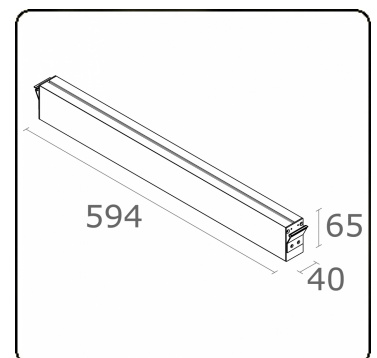

Maze - I - Opbouw - satiné - HO 150mA - RAL
05.18006524-9999

Armatuurgegevens

Montage	Plafond
Lichtuittreding	Direct
Afscherming	satiné plexi
Beschermingsgraad	IP 20
Behuizing	Aluminium
Afwerking	RAL kleur naar keuze
Keurmerken	CE, ISO 9001

Elektrische Gegevens

Veiligheidsklasse	I
Voeding	230V
Voorschakelapparaat	Stroomvoeding - 2 voedingspunten

Lampgegevens

Lamptype	LED 4000K
Wattage	3,2W
Bruto lichtstroom	1340
Armatuur vermogen	7W
Aantal	2
Levensduur LED module	L80/B10 > 72000h
Kleurtolerantie	MacAdam 3
CRI	80

Lichttechnische gegevens

CIE Fluxcode	49 80 96 100 66

ENERG

Verrijgbaar op aanvraag.

Disponible sur demande.

Available on request.

Auf Anfrage.

WXYZ
kWh/1000h

MULTILINE®

2019/2015