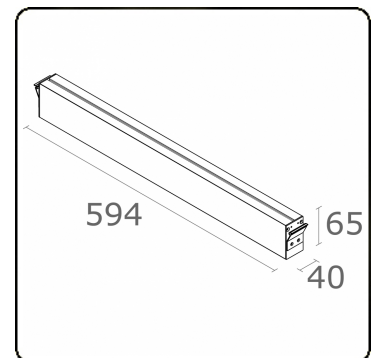

Maze - I - Opbouw - satiné - HO 150mA - RAL
05.18006524-9999

Armatuurgegevens

Montage	Plafond
Lichtuittreding	Direct
Afscherming	satiné plexi
Beschermingsgraad	IP 20
Behuizing	Aluminium
Afwerking	RAL kleur naar keuze
Keurmerken	CE, ISO 9001

Elektrische Gegevens

Veiligheidsklasse	I
Voeding	230V
Voorschakelapparaat	Stroomvoeding - 2 voedingspunten

Lampgegevens

Lamptype	LED 4000K
Wattage	3,2W
Bruto lichtstroom	1340
Armatuur vermogen	7W
Aantal	2
Levensduur LED module	L80/B10 > 72000h
Kleurtolerantie	MacAdam 3
CRI	80

Lichttechnische gegevens

CIE Fluxcode	49 80 96 100 66

ENERGY

Verrijgbaar op aanvraag.
Disponible sur demande.
Available on request.
Auf Anfrage.

WXYZ
kWh/1000h

MULTILINE® 2019/2015