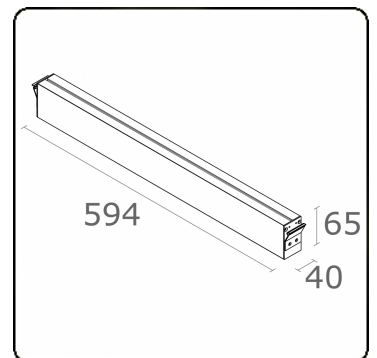

Maze - I - Aufbau - satiniert - HO 150mA - RAL
05.18006524-9999

Leuchtendaten

Montage	Decke
Lichtaustritt	Direkt
Leuchten Abdeckung	satinierte Abdeckung
Schutzgrad	IP 20
Gehäuse	Aluminium
Verarbeitung	RAL Farbe nach Wahl
Prüfzeichen	CE, ISO 9001

Elektrische Eigenschaften

Schutzklasse	I
Einspeisung	230V
Vorschaltgerät	Einspeisung - 2 Anschlusspunkte

Lampeneigenschaften

Lamptyp	LED 4000K
Wattleistung	3,2W
Brutto Lichtstrom	1340
Lichtleistung Leuchte	7W
Anzahl	2
Lebensdauer LED Modul	L80/B10 > 72000h
Farbtoleranz	MacAdam 3
CRI	80

Lichttechnische Daten

CIE Fluxcode	49 80 96 100 66

ENERGY

A →
B →
C →
D →
E →
F →
G →

Verkrijgbaar op aanvraag.
Disponible sur demande.
Available on request.
Auf Anfrage.

WXYZ
kWh/1000h

MULTILINE® 2019/2015