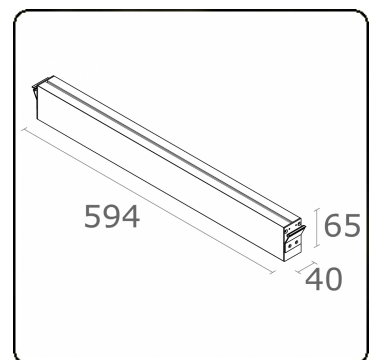

Maze - I - Aufbau - satiniert - HO 150mA - RAL
05.18006524-9999

Leuchtendaten

Montage	Decke
Lichtaustritt	Direkt
Leuchten Abdeckung	satinierte Abdeckung
Schutzgrad	IP 20
Gehäuse	Aluminium
Verarbeitung	RAL Farbe nach Wahl
Prüfzeichen	CE, ISO 9001

Elektrische Eigenschaften

Schutzklasse	I
Einspeisung	230V
Vorschaltgerät	Einspeisung - 2 Anschlusspunkte

Lampeneigenschaften

Lamptyp	LED 4000K
Wattleistung	3,2W
Brutto Lichtstrom	1340
Lichtleistung Leuchte	7W
Anzahl	2
Lebensdauer LED Modul	L80/B10 > 72000h
Farbtoleranz	MacAdam 3
CRI	80

Lichttechnische Daten

CIE Fluxcode	49 80 96 100 66

ENERGY

Verrijgbaar op aanvraag.

Disponible sur demande.

Available on request.

Auf Anfrage.

WXYZ
kWh/1000h

MULTILINE®

2019/2015