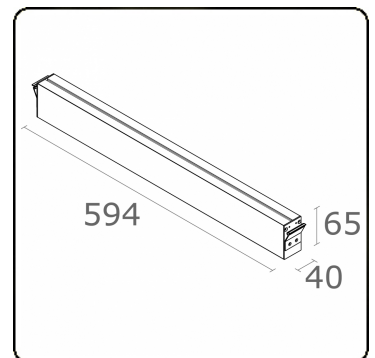

Maze - I - Opbouw - satiné - HO 150mA - RAL
05.18007524-9999

Armatuurgegevens

Montage	Plafond
Lichtuittreding	Direct
Afscherming	satiné plexi
Beschermingsgraad	IP 20
Behuizing	Aluminium
Afwerking	RAL kleur naar keuze
Keurmerken	CE, ISO 9001

Elektrische Gegevens

Veiligheidsklasse	I
Voeding	230V
Voorschakelapparaat	Stroomvoeding DALI - 2 voedingspunten

Lampgegevens

Lamptype	LED 4000K
Wattage	3,2W
Bruto lichtstroom	1340
Armatuur vermogen	7W
Aantal	2
Levensduur LED module	L80/B10 > 72000h
Kleurtolerantie	MacAdam 3
CRI	80

Lichttechnische gegevens

CIE Fluxcode	49 80 96 100 66

ENERG

Verrijgbaar op aanvraag.

Disponible sur demande.

Available on request.

Auf Anfrage.

WXYZ
kWh/1000h

MULTILINE®

2019/2015