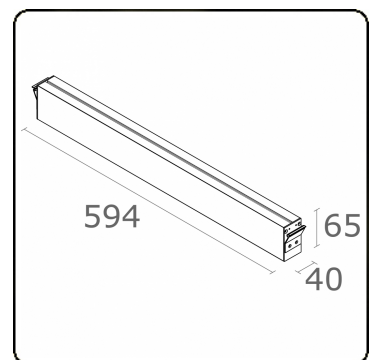

Maze - I - Aufbau - satiniert - HO 150mA - RAL
05.18007524-9999

Leuchtendaten

Montage	Decke
Lichtaustritt	Direkt
Leuchten Abdeckung	satinierte Abdeckung
Schutzgrad	IP 20
Gehäuse	Aluminium
Verarbeitung	RAL Farbe nach Wahl
Prüfzeichen	CE, ISO 9001

Elektrische Eigenschaften

Schutzklasse	I
Einspeisung	230V
Vorschaltgerät	Einspeisung DALI - 2 Anschlusspunkte

Lampeneigenschaften

Lamptyp	LED 4000K
Wattleistung	3,2W
Brutto Lichtstrom	1340
Lichtleistung Leuchte	7W
Anzahl	2
Lebensdauer LED Modul	L80/B10 > 72000h
Farbtoleranz	MacAdam 3
CRI	80

Lichttechnische Daten

CIE Fluxcode	49 80 96 100 66

ENERGY

Verrijgbaar op aanvraag.

Disponible sur demande.

Available on request.

Auf Anfrage.

WXYZ
kWh/1000h

MULTILINE®

2019/2015