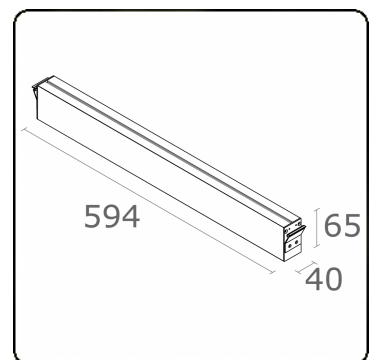

Maze - I - Aufbau - satiniert - HO 150mA - RAL
05.18007524-9999

Leuchtendaten

Montage	Decke
Lichtaustritt	Direkt
Leuchten Abdeckung	satinierte Abdeckung
Schutzgrad	IP 20
Gehäuse	Aluminium
Verarbeitung	RAL Farbe nach Wahl
Prüfzeichen	CE, ISO 9001

Elektrische Eigenschaften

Schutzklasse	I
Einspeisung	230V
Vorschaltgerät	Einspeisung DALI - 2 Anschlusspunkte

Lampeneigenschaften

Lamptyp	LED 4000K
Wattleistung	3,2W
Brutto Lichtstrom	1340
Lichtleistung Leuchte	7W
Anzahl	2
Lebensdauer LED Modul	L80/B10 > 72000h
Farbtoleranz	MacAdam 3
CRI	80

Lichttechnische Daten

CIE Fluxcode	49 80 96 100 66

ENERGY

Verrijgbaar op aanvraag.

Disponible sur demande.

Available on request.

Auf Anfrage.

WXYZ
kWh/1000h

MULTILINE®

2019/2015