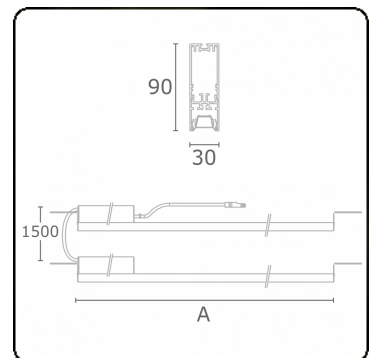

**Photometric details**

UGR	16,5/17,5
CIE Fluxcode	90 99 100 100 68

**Dimensions**

A	1964 mm
---	---------

**Remarks**

VDT louvre 400mA 2 luminaires

**ENERGY**

Verrijgbaar op aanvraag.