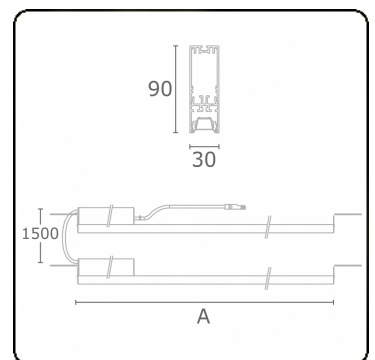

**Lichttechnische gegevens**

UGR	16,5/17,5
CIE Fluxcode	90 99 100 100 68

**Afmetingen**

A	2244 mm
---	---------

**Opmerkingen**

BAP - LO 400mA - 2 armaturen - RAL

**ENERGY**

Verrijgbaar op aanvraag.