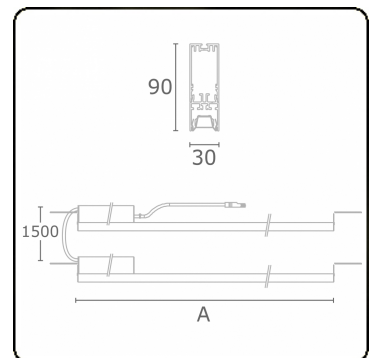

**Photometric details**

UGR	16,5/17,5
CIE Fluxcode	90 99 100 100 68

**Dimensions**

A	2244 mm
---	---------

**Remarks**

VDT louvre 400mA 2 luminaires

**ENERGY**

Verrijgbaar op aanvraag.