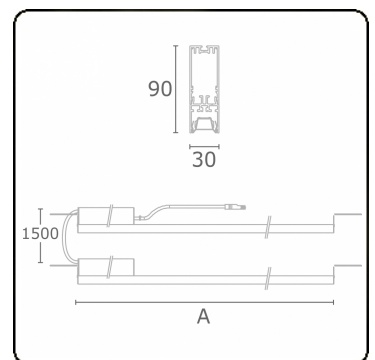

Lichttechnische Daten

UGR	16,5/17,5
CIE Fluxcode	90 99 100 100 68

Abmessungen

A	2244 mm
---	---------

Bemerkungen

BAP Raster 400mA 2 Leuchten

ENERGY

A
 Verkrijgbaar op aanvraag.
B
 Disponible sur demande.
C
D
 Available on request.
E
F
 Auf Anfrage.
G