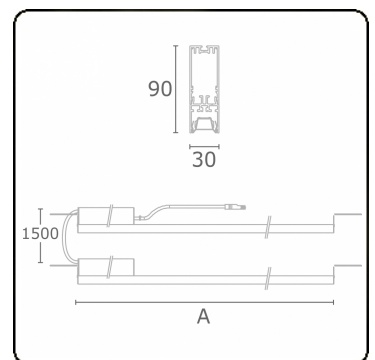

**Lichttechnische gegevens**

UGR	16,5/17,5
CIE Fluxcode	90 99 100 100 68

**Afmetingen**

A	1964 mm
---	---------

**Opmerkingen**

BAP - LO 400mA - 2 armaturen - RAL

**ENERGY**

A  
 Verkrijgbaar op aanvraag.  
B  
 Disponible sur demande.  
C  
D  
 Available on request.  
E  
F  
 Auf Anfrage.  
G