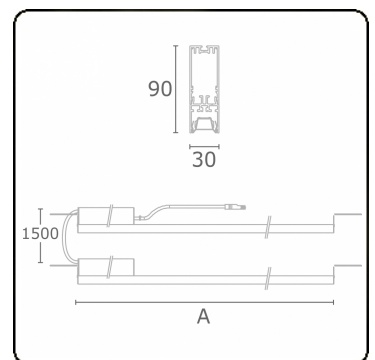

**Lichttechnische Daten**

UGR	16,5/17,5
CIE Fluxcode	90 99 100 100 68

**Abmessungen**

A	1964 mm
---	---------

**Bemerkungen**

BAP Raster 400mA 2 Leuchten

**ENERGY**

Verrijgbaar op aanvraag.