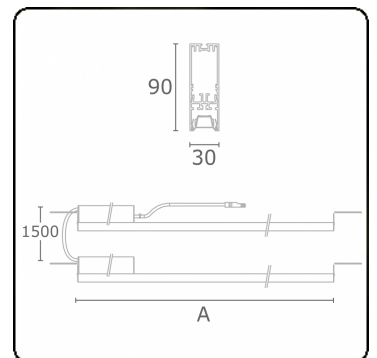

Photometric details

| | |
|--------------|------------------|
| UGR | 16,5/17,5 |
| CIE Fluxcode | 90 99 100 100 68 |

Dimensions

| | |
|---|---------|
| A | 2244 mm |
|---|---------|

Remarks

VDT louvre 400mA 2 luminaires