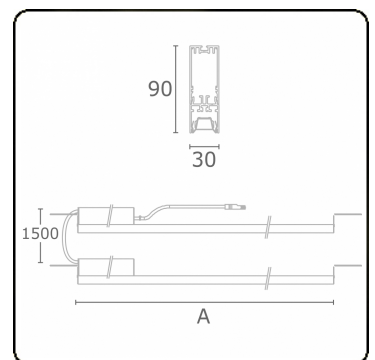

Lichttechnische gegevens

UGR	16,5/17,5
CIE Fluxcode	90 99 100 100 68

Afmetingen

A	1964 mm
---	---------

Opmerkingen

BAP - LO 400mA - 2 armaturen - RAL

ENERGY

Verrijgbaar op aanvraag.