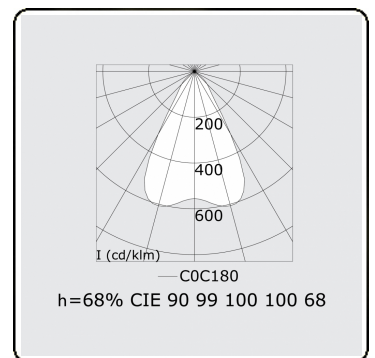

Lichttechnische gegevens

UGR	16,5/17,5
CIE Fluxcode	90 99 100 100 68

Afmetingen

A	2244 mm
---	---------

Opmerkingen

BAP - LO 400mA - 2 armaturen - RAL

ENERGY

Verrijgbaar op aanvraag.