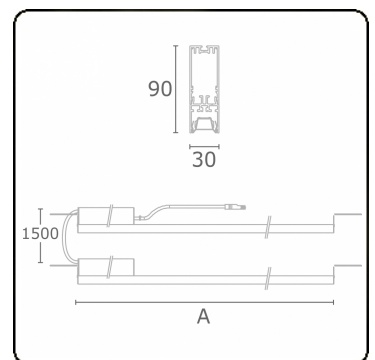

**Electric details**

Protection class	I
Supply	230V
Control gear box	Current driver DALI/TD

**Lamp details**

Lamptype	LED 4000K
Wattage	4,5W
Gross luminous flux	2 x 6560
Luminaire power	79,2W
Number	2 x 8
Lifetime LED module	L80/B10 > 72000h
Color tolerance	MacAdam 3
CRI	>80

**Photometric details**

UGR	16,5/17,5
CIE Fluxcode	90 99 100 100 68

**Dimensions**

A	2244 mm
---	---------

**Remarks**

VDT louvre 400mA 2 luminaires

**ENERGY**

Verrijgbaar op aanvraag.