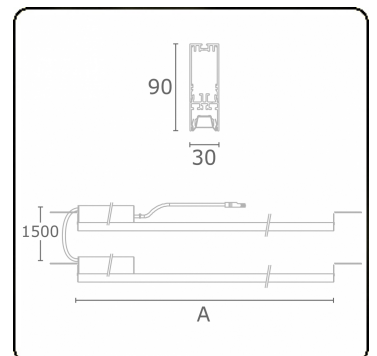

Photometric details

UGR	17,0/18,2
CIE Fluxcode	90 99 100 100 68

Dimensions

A	2244 mm
---	---------

Remarks

VDT louvre 500mA

ENERGY

Verkrijgbaar op aanvraag.