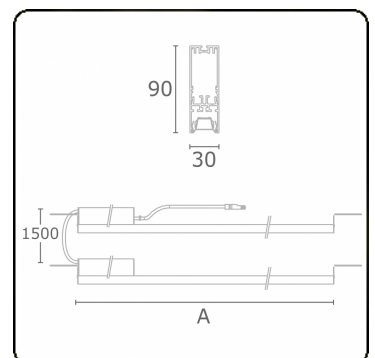

Lichttechnische Daten

UGR	17,0/18,2
CIE Fluxcode	90 99 100 100 68

Abmessungen

A	2244 mm
---	---------

Bemerkungen

BAP Raster 500mA

ENERGY

Verrijgbaar op aanvraag.