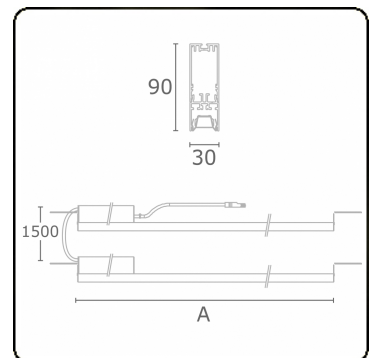

Photometric details

UGR	17,0/18,2
CIE Fluxcode	90 99 100 100 68

Dimensions

A	1964 mm
---	---------

Remarks

VDT louvre 500mA

ENERGY

Verkrijgbaar op aanvraag.