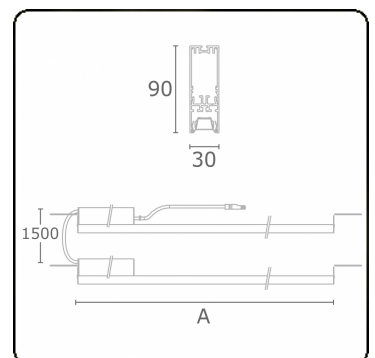

Lichttechnische gegevens

| | |
|--------------|------------------|
| UGR | 17,0/18,2 |
| CIE Fluxcode | 90 99 100 100 68 |

Afmetingen

| | |
|---|---------|
| A | 2244 mm |
|---|---------|

Opmerkingen

BAP - LO 500mA - 2 armaturen - RAL