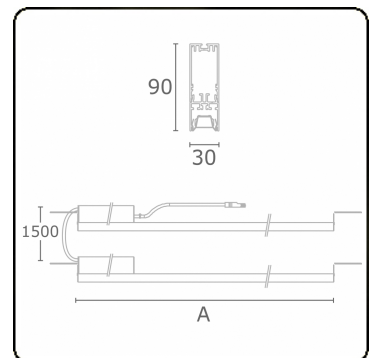

Photometric details

UGR	17,0/18,2
CIE Fluxcode	90 99 100 100 68

Dimensions

A	2244 mm
---	---------

Remarks

VDT louvre 500mA

ENERGY

Verrijgbaar op aanvraag.