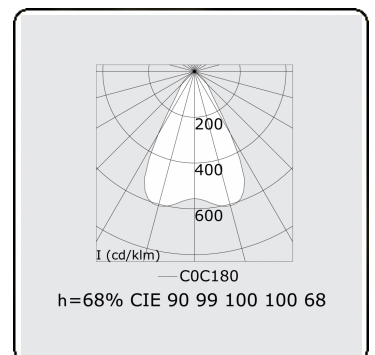

Lichttechnische Daten

UGR	17,0/18,2
CIE Fluxcode	90 99 100 100 68

Abmessungen

A	1964 mm
---	---------

Bemerkungen

BAP Raster 500mA

ENERGY

Verrijgbaar op aanvraag.