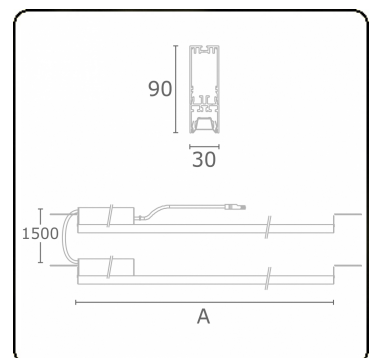

Lichttechnische Daten

UGR	17,0/18,2
CIE Fluxcode	90 99 100 100 68

Abmessungen

A	1964 mm
---	---------

Bemerkungen

BAP Raster 500mA

ENERGY

Verrijgbaar op aanvraag.