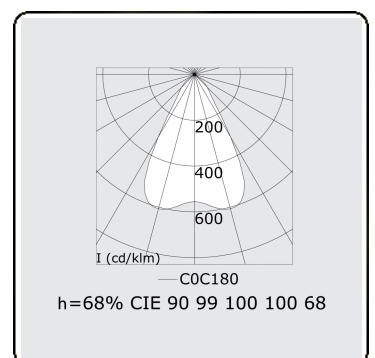

Lichttechnische gegevens

| | |
|--------------|------------------|
| UGR | 17,0/18,2 |
| CIE Fluxcode | 90 99 100 100 68 |

Afmetingen

| | |
|---|---------|
| A | 2244 mm |
|---|---------|

Opmerkingen

BAP - LO 500mA - 2 armaturen - RAL