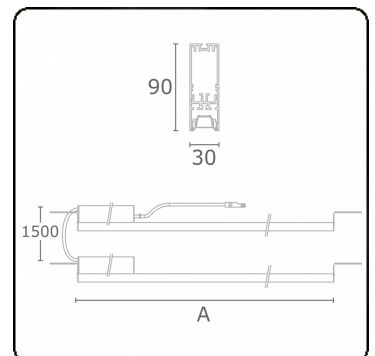

Photometric details

UGR	17,0/18,2
CIE Fluxcode	90 99 100 100 68

Dimensions

A	1964 mm
---	---------

Remarks

VDT louvre 500mA

ENERGY

Verrijgbaar op aanvraag.