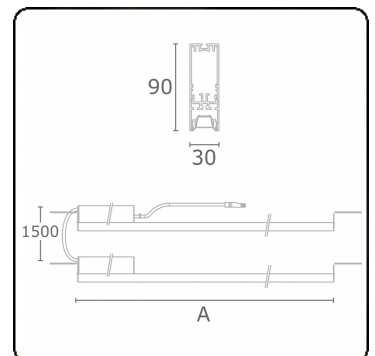

Lichttechnische Daten

UGR	17,0/18,2
CIE Fluxcode	90 99 100 100 68

Abmessungen

A	1964 mm
---	---------

Bemerkungen

BAP Raster 500mA

ENERGY

Verrijgbaar op aanvraag.