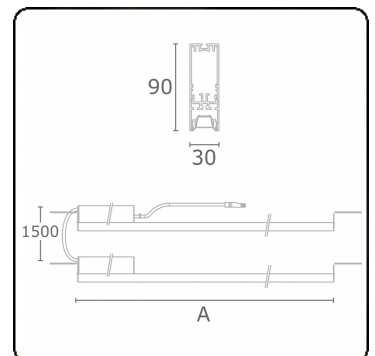

Lichttechnische gegevens

UGR	17,0/18,2
CIE Fluxcode	90 99 100 100 68

Afmetingen

A	1964 mm
---	---------

Opmerkingen

BAP - LO 500mA - Nood autonomie van 1 uur - 2 armaturen - RAL

ENERGY

Verrijgbaar op aanvraag.