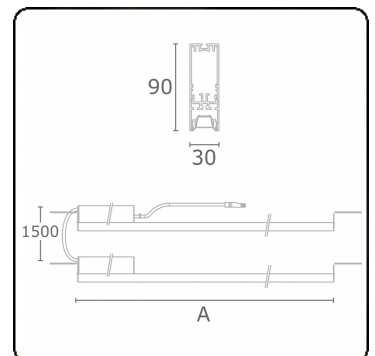

**Lichttechnische gegevens**

UGR	17,0/18,2
CIE Fluxcode	90 99 100 100 68

**Afmetingen**

A	2244 mm
---	---------

**Opmerkingen**

BAP - LO 500mA - Nood autonomie van 1 uur - 2 armaturen - RAL

**ENERG**

Verrijgbaar op aanvraag.