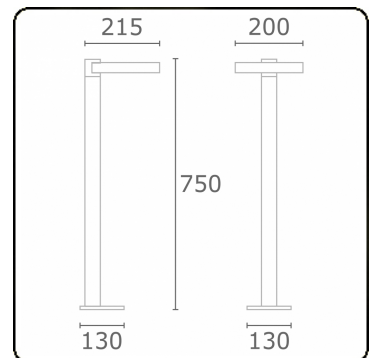

Annoo
35.16000-9905

Armatuurgegevens

Montage	Grond
Lichtuittreding	Diffus
Afscherming	satiné plexi
Beschermingsgraad	IP 65
Behuizing	Aluminium
Afwerking	RAL 9011 grafietzwart structuur
Keurmerken	CE, ISO 9001

Elektrische Gegevens

Veiligheidsklasse	I
Voeding	230V

Lampgegevens

Lamptype	LED 3000K
Wattage	10W
Armatuur vermogen	10W
Armatuur lichtstroom	460
Aantal	1
Levensduur LED module	L80/B10 = 50000h
Kleurtolerantie	MacAdam 3
CRI	80

Lichttechnische gegevens

CIE Fluxcode	12 35 66 50 100

ENERGY

Verrijgbaar op aanvraag.

Disponible sur demande.

Available on request.

Auf Anfrage.

WXYZ
kWh/1000h

MULTILINE®

2019/2015