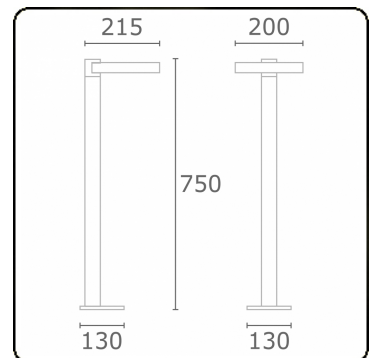

Annoo
35.16000-9905

Leuchtdaten

Montage	Boden
Lichtaustritt	Diffus
Leuchten Abdeckung	satinierte Abdeckung
Schutzgrad	IP 65
Gehäuse	Aluminium
Verarbeitung	RAL 9011 graphitschwarz struktur
Prüfzeichen	CE, ISO 9001

Elektrische Eigenschaften

Schutzklasse	I
Einspeisung	230V

Lampeneigenschaften

Lamptyp	LED 3000K
Wattleistung	10W
Lichtleistung Leuchte	10W
Leuchtenlichtstrom	460
Anzahl	1
Lebensdauer LED Modul	L80/B10 = 50000h
Farbtoleranz	MacAdam 3
CRI	80

Lichttechnische Daten

CIE Fluxcode	12 35 66 50 100

ENERGY

Verkrijgbaar op aanvraag.

Disponible sur demande.

Available on request.

Auf Anfrage.

WXYZ
kWh/1000h

MULTILINE®

2019/2015