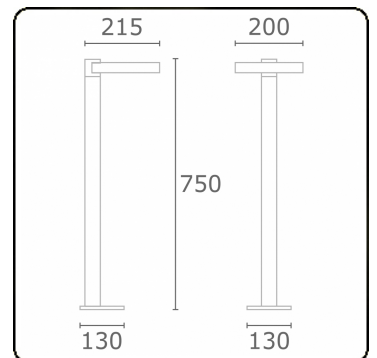

Annoo
35.16000-9910

Armatuurgegevens

Montage	Grond
Lichtuittreding	Diffus
Afscherming	satiné plexi
Beschermingsgraad	IP 65
Behuizing	Aluminium
Afwerking	RAL 9016 verkeerswit structuur
Keurmerken	CE, ISO 9001

Elektrische Gegevens

Veiligheidsklasse	I
Voeding	230V

Lampgegevens

Lamptype	LED 3000K
Wattage	10W
Armatuur vermogen	10W
Armatuur lichtstroom	460
Aantal	1
Levensduur LED module	L80/B10 = 50000h
Kleurtolerantie	MacAdam 3
CRI	80

Lichttechnische gegevens

CIE Fluxcode	12 35 66 50 100

ENERGY

Verrijgbaar op aanvraag.

Disponible sur demande.

Available on request.

Auf Anfrage.

WXYZ
kWh/1000h

MULTILINE®

2019/2015