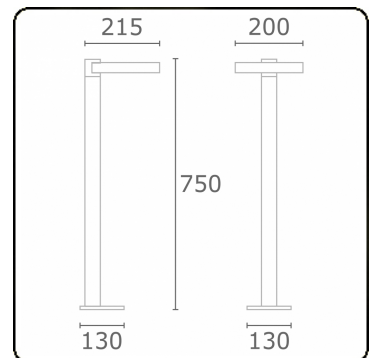

Annoo
35.16000-9910

Armatuurgegevens

Montage	Grond
Lichtuittreding	Diffus
Afscherming	satiné plexi
Beschermingsgraad	IP 65
Behuizing	Aluminium
Afwerking	RAL 9016 verkeerswit structuur
Keurmerken	CE, ISO 9001

Elektrische Gegevens

Veiligheidsklasse	I
Voeding	230V

Lampgegevens

Lamptype	LED 3000K
Wattage	10W
Armatuur vermogen	10W
Armatuur lichtstroom	460
Aantal	1
Levensduur LED module	L80/B10 = 50000h
Kleurtolerantie	MacAdam 3
CRI	80

Lichttechnische gegevens

CIE Fluxcode	12 35 66 50 100

ENERG

Verrijgbaar op aanvraag.

Disponible sur demande.

Available on request.

Auf Anfrage.

WXYZ
kWh/1000h

MULTILINE®

2019/2015